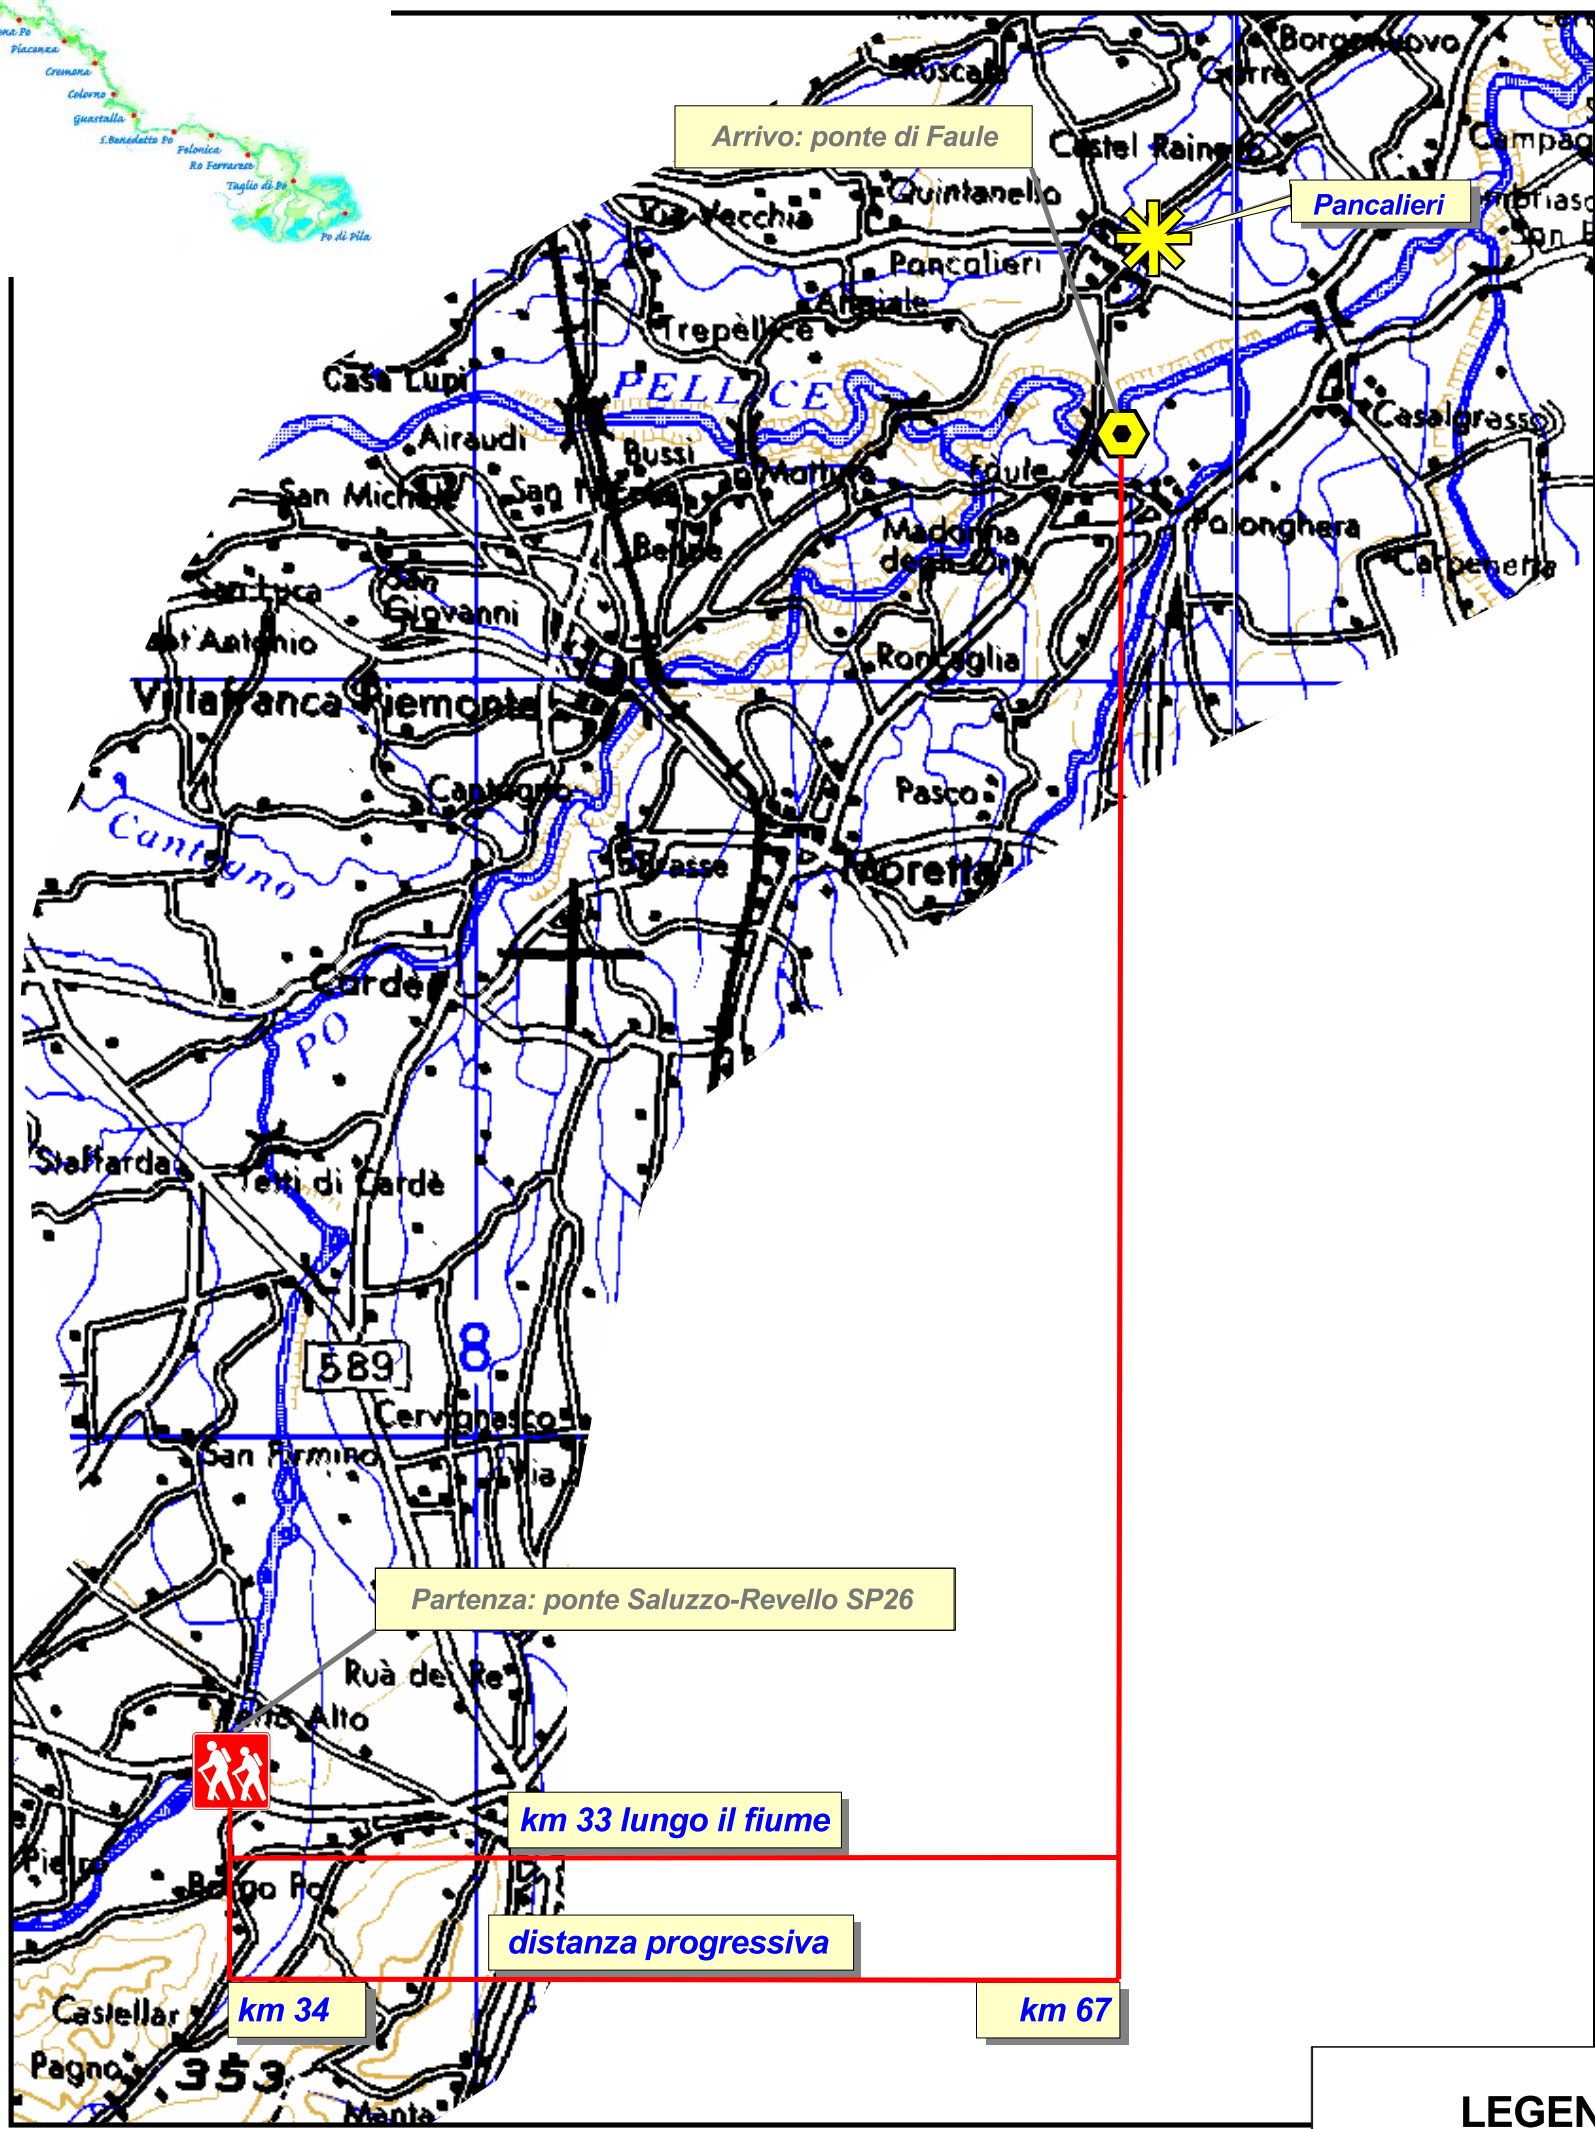

2° TAPPA: km 33
Saluzzo (CN) - Pancalieri (TO)
Martedì 15 agosto 2006
partenza da Saluzzo, ponte Saluzzo-Revello ore 8,00

LEGENDA

- Partenza della tappa
- Arrivo della tappa
- Incontro serale

1 0 1 Kilometers
 scala 1:100.000
 (con formato di stampa A3)