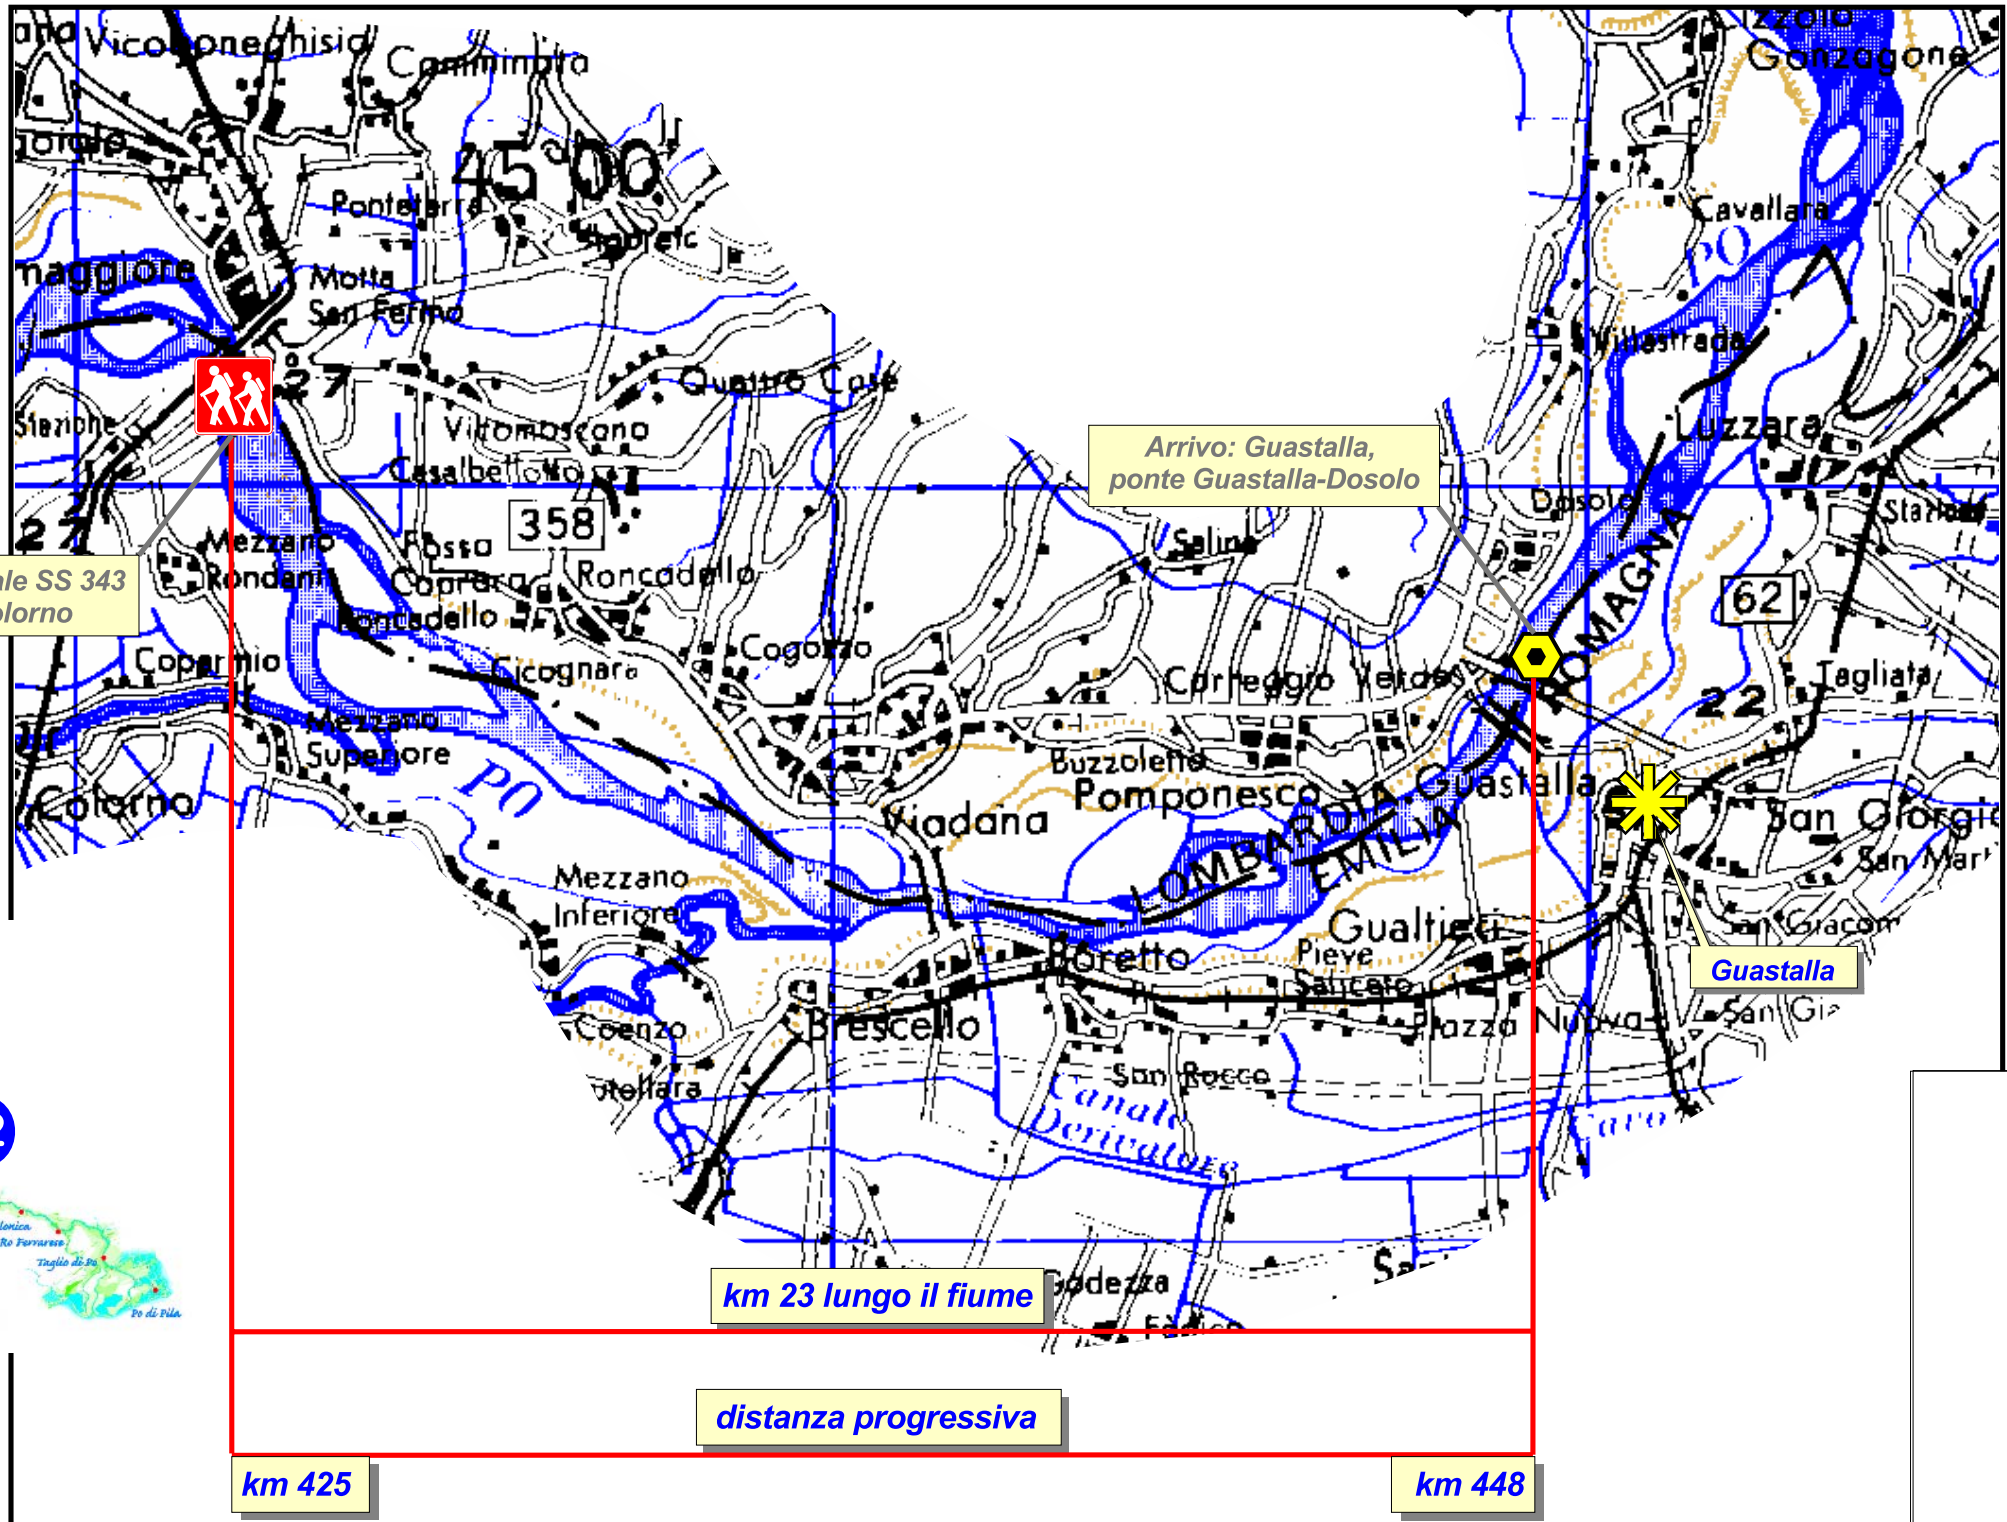

12° TAPPA: km 23
 Colorno (PR) - Guastalla (RE)
 Venerdì 25 agosto 2006
 partenza dal ponte SS 343 Casalmaggiore-Colorno ore 8,00

LEGENDA

-  Partenza della tappa
-  Arrivo della tappa
-  Incontro serale

1 0 1 Kilometers
 scala 1:100.000
 (con formato di stampa A3)