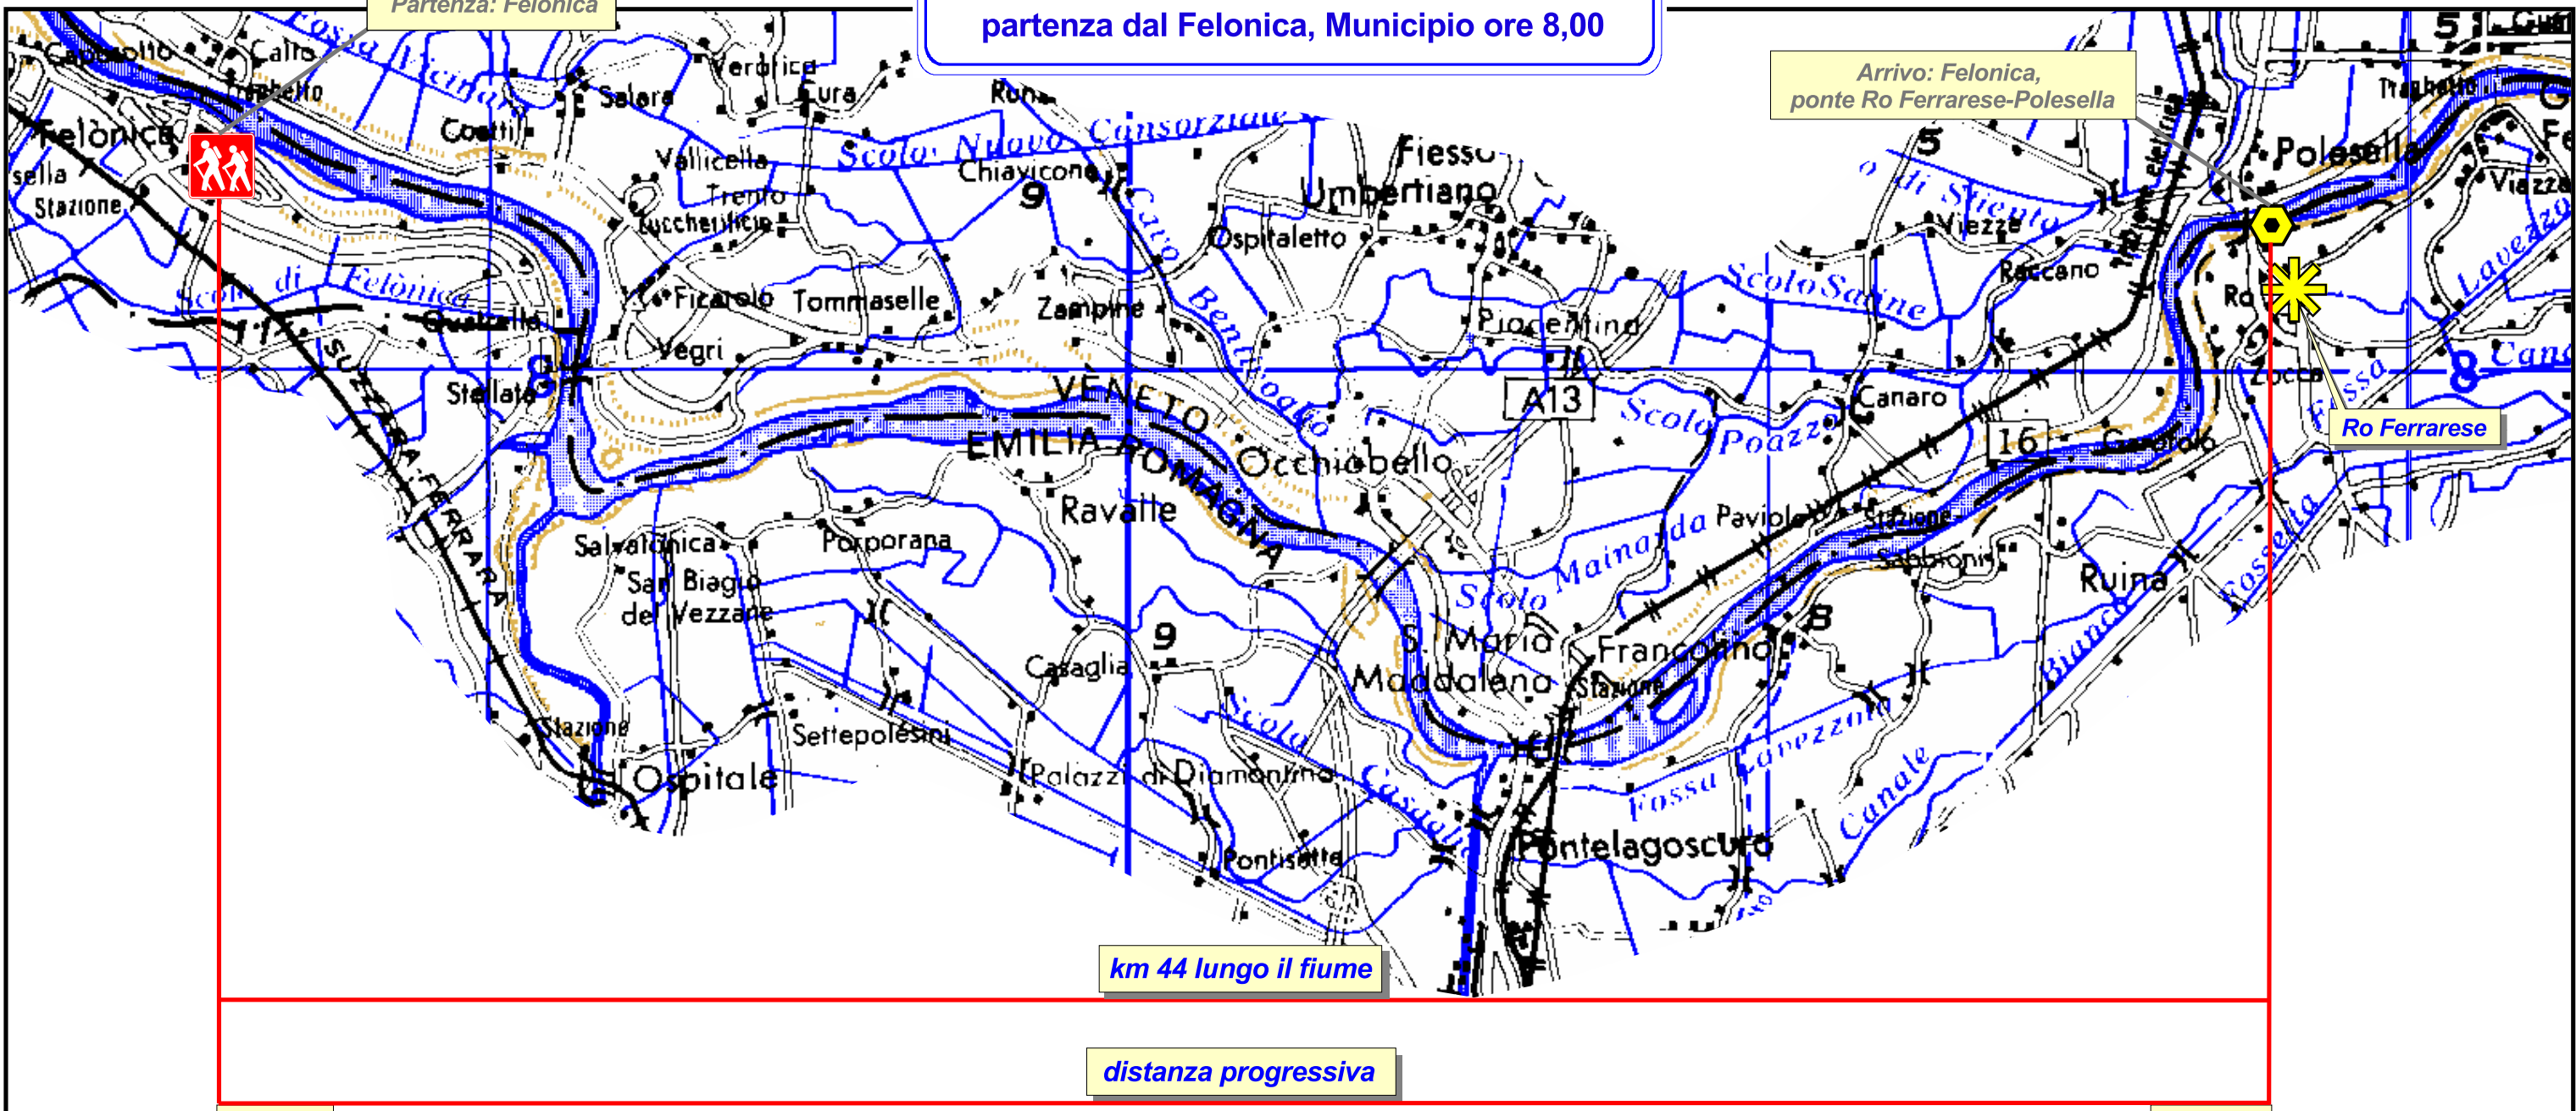

15° TAPPA: km 44  
 Felonica (MN) - Ro Ferrarese (FE)  
 Martedì 29 agosto 2006  
 partenza dal Felonica, Municipio ore 8,00

km 577

**LEGENDA**

-  Partenza della tappa
-  Arrivo della tappa
-  Incontro serale

scala 1:100.000

(con formato di stampa A3)